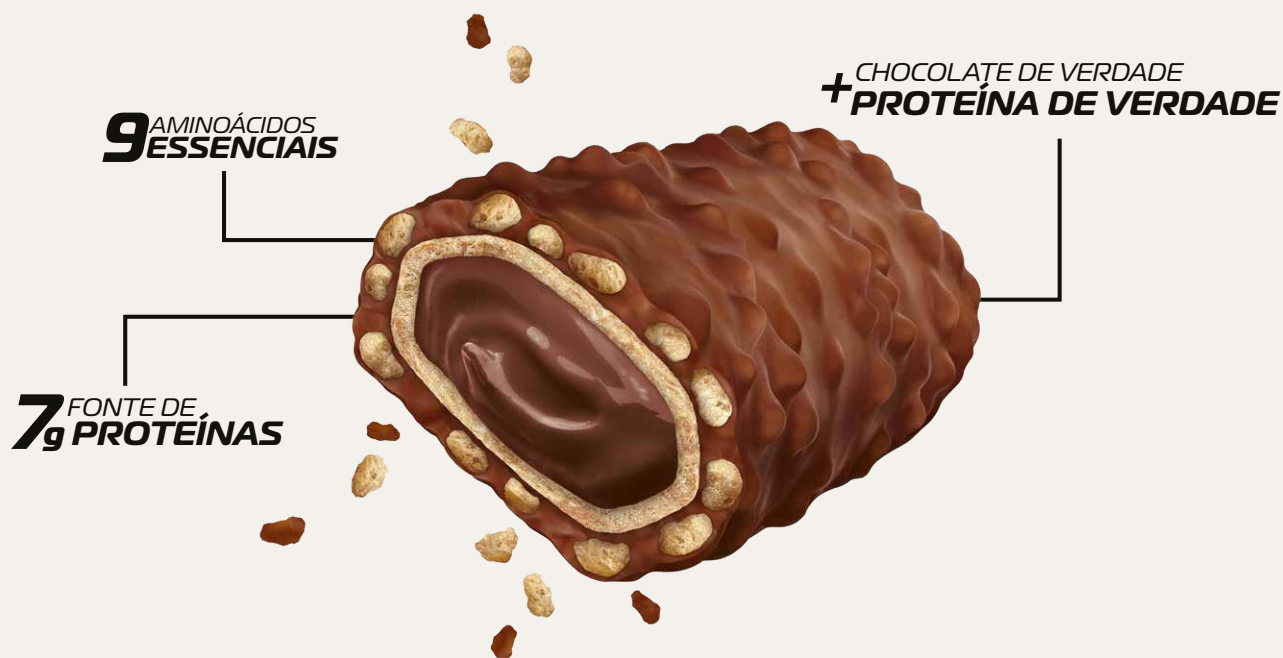

Hoje a Peccin se consolidou como uma grande indústria, com um parque industrial e logístico de 40.000m² de área construída e uma das maiores capacidades de produção do país no segmento. A Peccin diversifica cada vez mais a sua produção, aprimorando produtos consagrados e lançando outros no mercado. Produtos diferenciados com grande apelo comercial fluem de suas linhas de produção. A Peccin produz balas mastigáveis, pirulitos, chicles e wafer com chocolate com destaque para as marcas: Tribala, Blong e Trento.

Em 1956 a família Peccin teve um sonho! Hoje este sonho é uma realidade que leva adiante o ideal de um trabalho iniciado a quase 70 anos.

TRENTO

TRENTO T-PRO

COM WHEY PROTEIN

Trento T-PRO Chocolate ao Leite
(Chocolate ao Leite)
Cód. 90221 (8dsps - 312g)