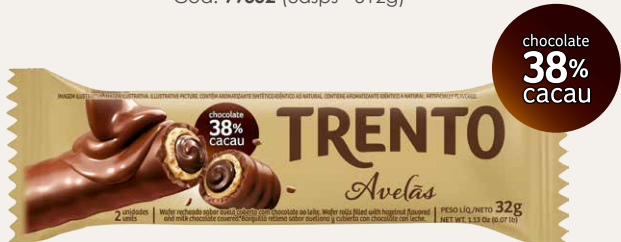

NOVOS SABORES

CHOCOLATE DE VERDADE + WAFER CROCANTE + MUITO RECHEIO

Trento Chocolate
(Chocolate)
Cód. **99352** (8dsps - 512g)

Trento Branco-Dark
(Branco-Dark)
Cód. **99946** (8dsps - 512g)

Trento Avelãs
(Avelãs)
Cód. **99353** (8dsps - 512g)